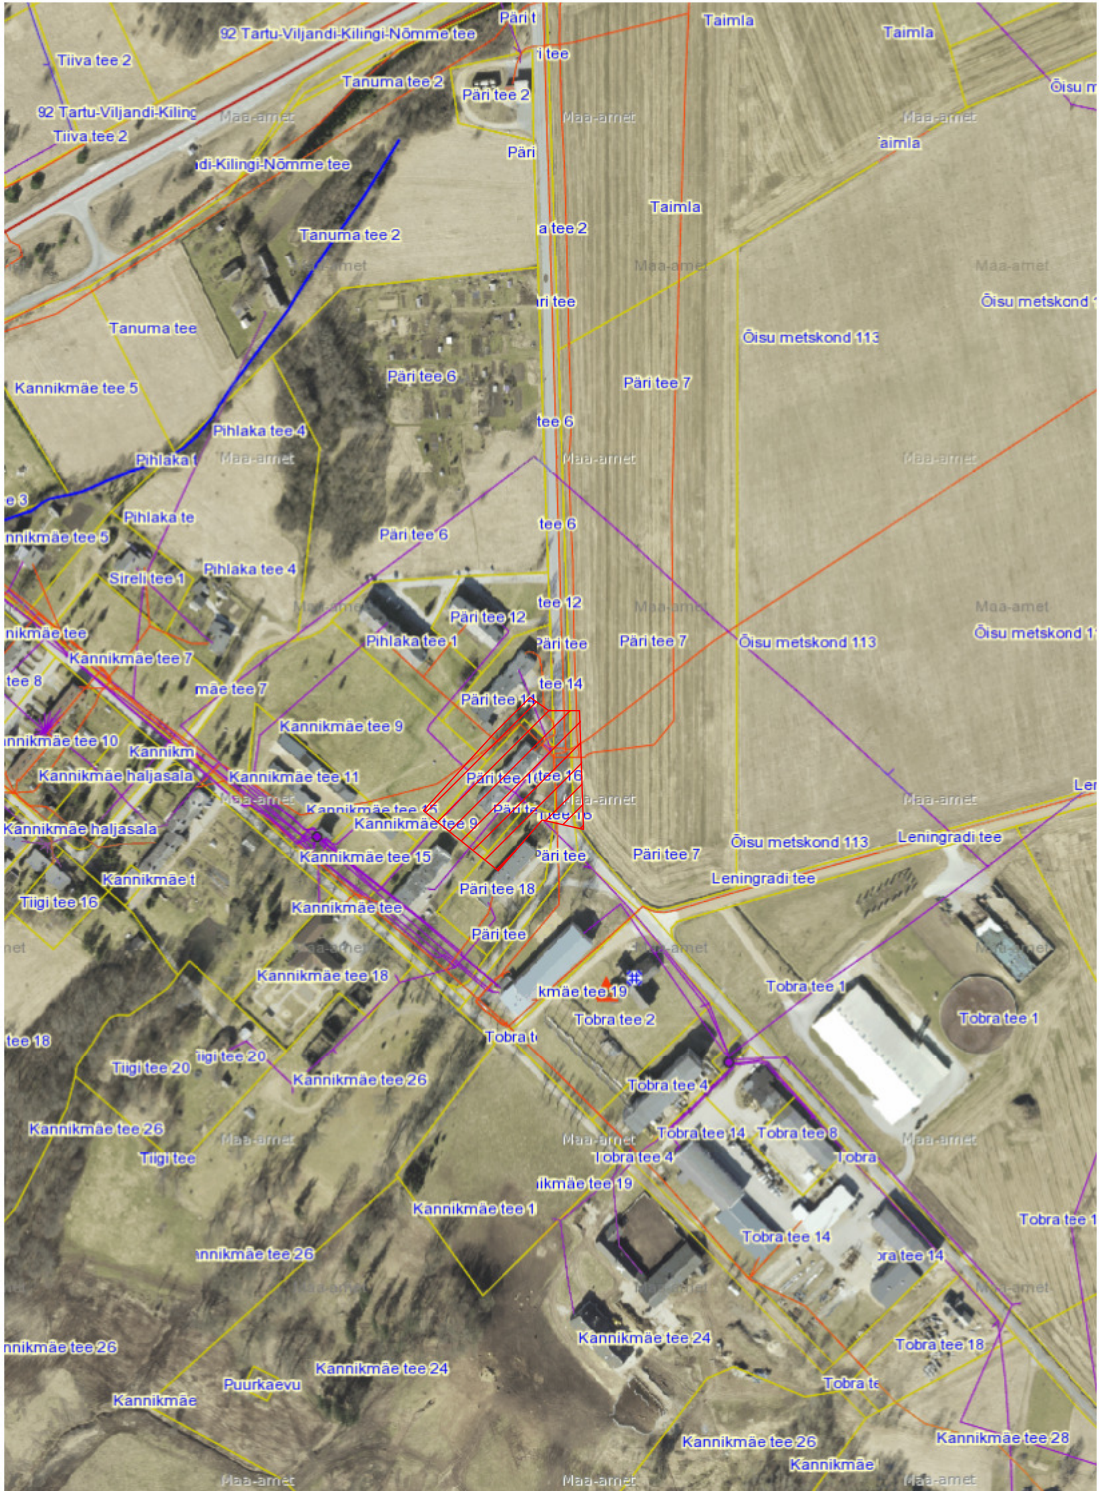

Viljandi maakond Viljandi vald Päre küla  
Päre tee 16  
ASENDIPLAAN  
M 1:5000

— mõõdistuse asukoht

KOOSTAS: Virgo Valge  
21.03.2019